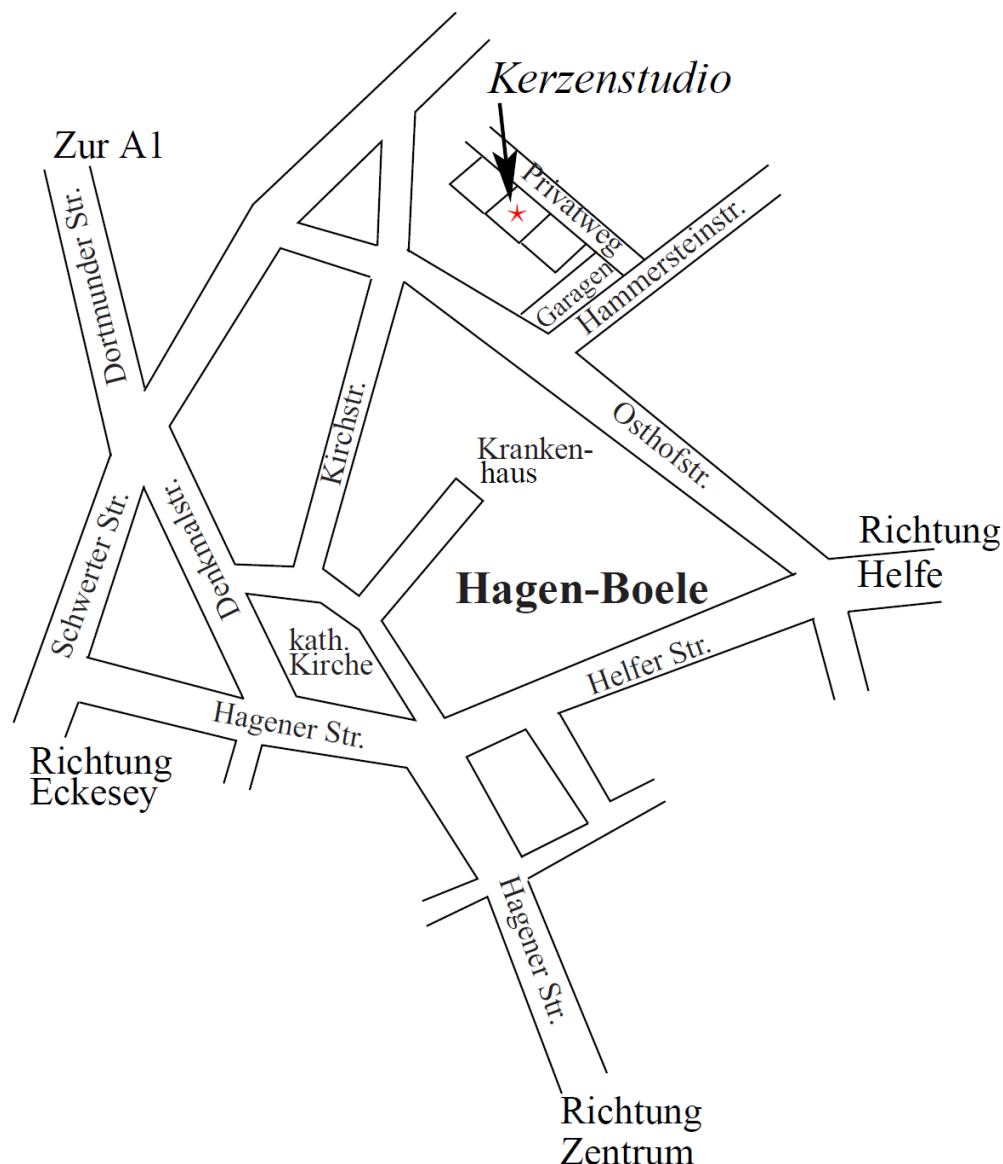

Kerzenstudio Viola Jaschke
Hammersteinstr. 3
58099 Hagen
Tel. 02331 / 39 65 18
Mobil. 0160 16 16 451
V.Jaschke@kerzenstudio.org
www.kerzenstudio.org

Kerzenstudio

Viola

Sakrale + profane
Kerzenverzierungen

Jaschke

Religiöse Bücher
Devotionalien

Individuelle Kerzen für alle Gelegenheiten

Ihr Weg zu uns...

Wegbeschreibung

Von der Autobahn A1:

Fahren Sie an der Abfahrt Hagen-Nord Nr. 87 von der A1 in Richtung Hagen, Hagen-Zentrum ab. Sie befinden sich auf der Dortmunder Straße. Am ersten Kreisverkehr nehmen Sie bitte die dritte Ausfahrt bleiben auf der Dortmunder Straße. Biegen Sie an der nächsten Ampel links in die Schwerter Str. ein. An der nächsten Möglichkeit bitte rechts in die Osthofstr einbiegen. Die 2. Straße links ist die Hammersteinstr. Nach dem Einbiegen in die Hammersteinstraße führt direkt hinter den Garagen (linke Seite) ein kleiner Privatweg zum Kerzenstudio (der mittlere Bungalow)